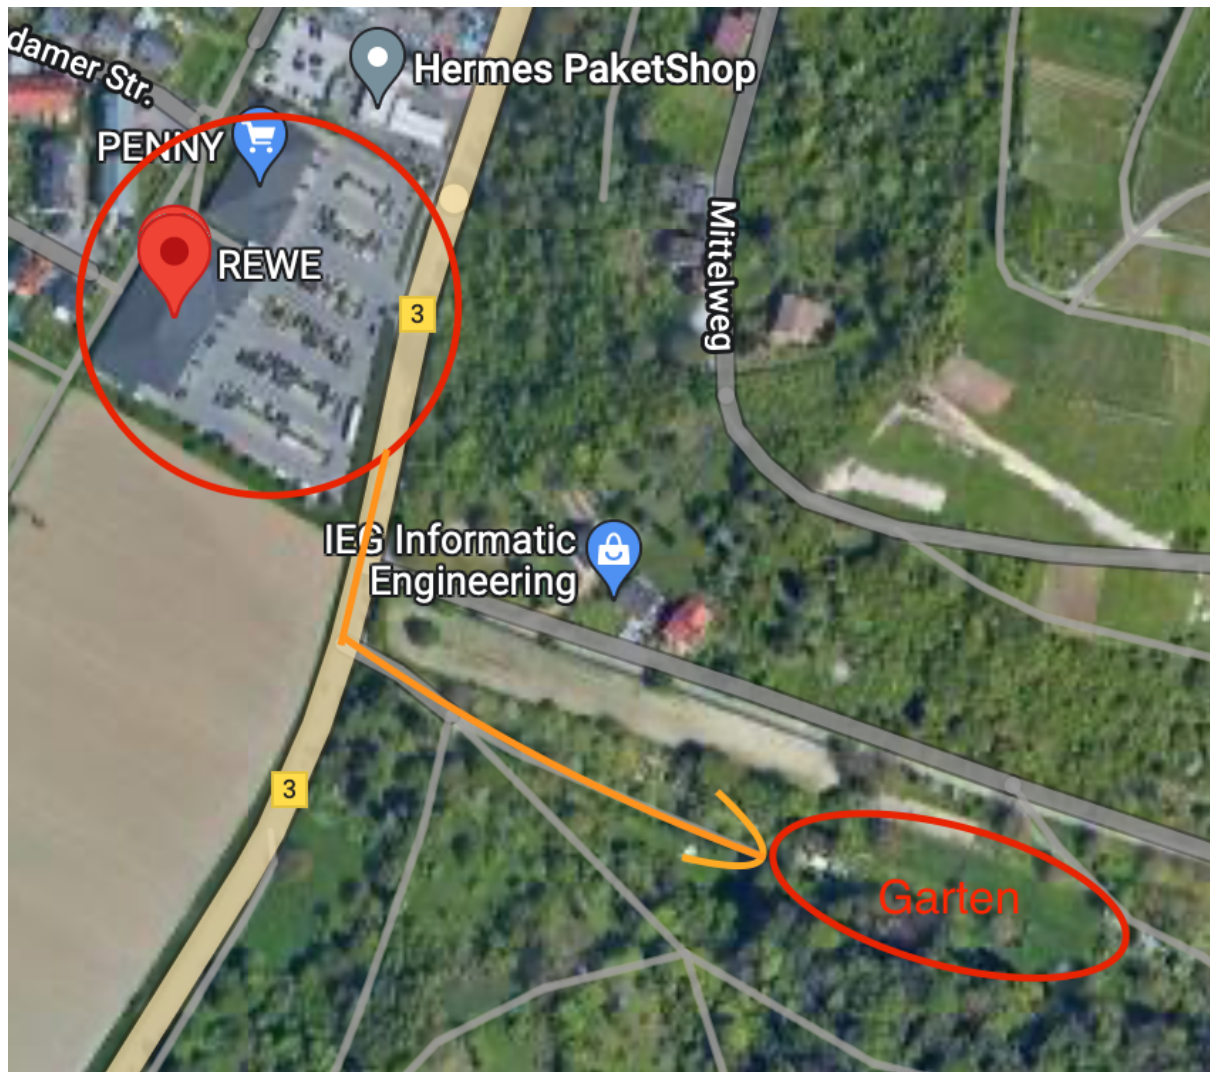

Wegbeschreibung zum Garten im vorderen Mauertal in 76356 Weingarten:

Rot: Parken könnt ihr auf dem Rewe-Parkplatz in Weingarten (Google Maps: Rewe Weingarten)

Organge: Von dort aus die B3 überqueren und nach rechts weiter gehen. Hier werdet Ihr schon von unserem Welcome Team empfangen und weitergeleitet.